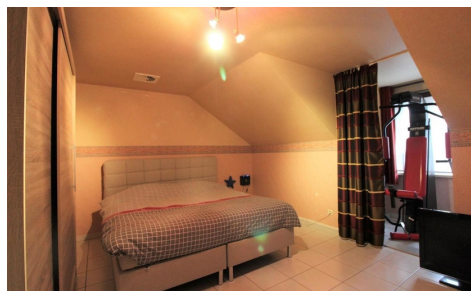

TE HUUR - APPARTEMENT

€ 660

Hoogstraat 36 B2, 9260 Wichelen

Ref. 4015639

Aantal slaapkamers: 2

Buurt: centraal

EPC: 362kwh/m²/j

Aantal badkamers: 1

Beschikbaarheid: in onderling
overleg